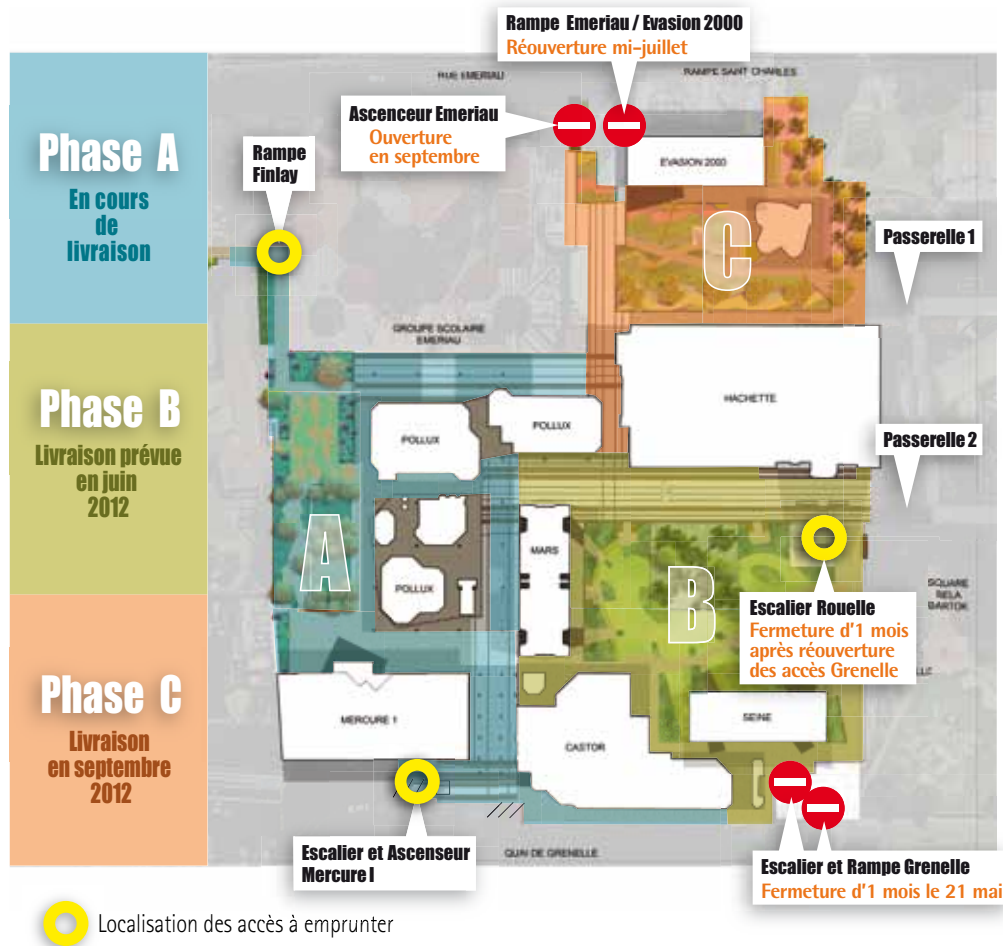

LE CHANTIER DE RÉNOVATION DE L'ÎLOT VÉGA. POINT D'AVANCEMENT.

Les travaux de rénovation de l'îlot Véga sont désormais bien avancés. La phase A est en cours de livraison, avec notamment la mise à disposition de l'aire de jeux pour les enfants programmée fin mai. La phase B touche à sa fin (livraison prévue en juin 2012) et les travaux de démolition sur la phase C, préalables au réaménagement, sont quasiment terminés.

CONCERNANT LES ACCÈS :

- **La rampe Emeriau** est fermée depuis début avril, ce pour une période de 3 mois (réouverture programmée pour mi-juillet).
- Du fait de la coactivité des travaux de la dalle et des travaux de ravalement des façades de la tour de Seine, **l'escalier et la rampe Grenelle** seront fermés à compter du 21 mai, pour une durée d'environ 1 mois, afin de refaire le carrelage.
- **L'escalier Rouelle** sera maintenu ouvert tant que des travaux auront lieu sur les accès Grenelle (escalier et rampe). Il sera ensuite fermé durant un mois pour procéder à sa réfection.
- **L'escalator Emeriau** a été déposé. Il sera remplacé par un ascenseur vitré permettant à tous de rejoindre le niveau dalle (parents avec poussette, personnes à mobilité réduite...). L'ascenseur sera mis en place en août pour une livraison en septembre.

Que trouve-t-on sur le jardin des jeux ?

- 900 m² de plantations
- 23 arbres
- Revêtement de sol souple coloré (dalles amortissantes)
- Bancs en bois
- Jeux pour les enfants de 2 à 10 ans, toupies et jeux à ressort